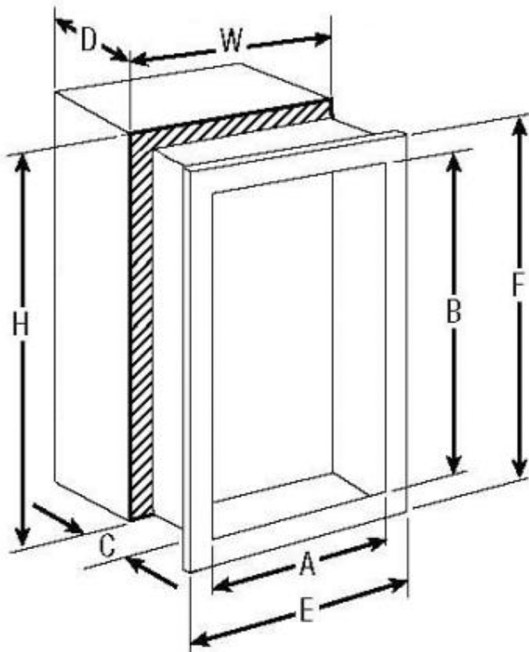

FX2 -SEMI-RECESSED STEEL ROLLED EDGE SUBMITTAL : DIMENSIONS

DOOR SERIES #	Tub I.D.			Frame O.D.		Wall Opening		
	A	B	C	E	F	W	H	D
6017	24	30	6	27 3/8	33 3/8	26 5/16	32 5/16	4 11/16
6117	24	30	8	27 3/8	33 3/8	26 5/16	32 5/16	6 11/16
6217	24	34 3/4	6	27 3/8	38 1/8	26 5/16	37 1/16	6 11/16
6417	24	34 3/4	8	27 3/8	38 1/8	26 5/16	37 1/16	6 11/16
6617	24	38 3/4	8	27 3/8	42 1/8	26 5/16	37 1/16	6 11/16
6317	30	30	8	33 3/8	33 3/8	32 1/16	32 5/16	6 11/16
6517	32 3/4	34 3/4	8	36 1/8	38 1/8	35 1/16	37 1/16	6 11/16
7217	32 3/4	38 3/4	8	36 1/8	42 1/8	35 1/16	41 1/16	6 11/16